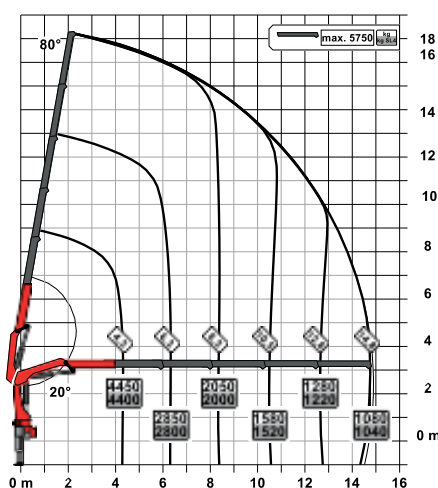

PK 21.501 SLD 3