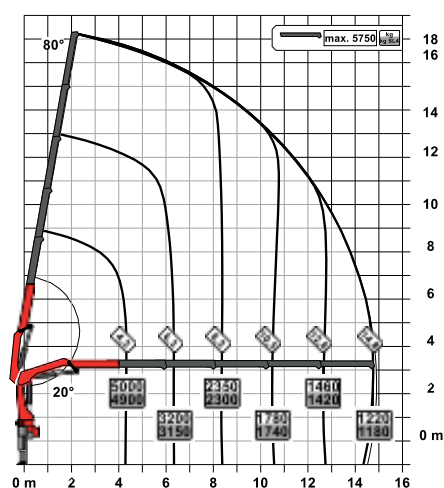

Свържете се с нас и ще получите 10% отстъпка * за избраните модели кранове PALFINGER SLD, с много функции и опции!

Налични функции и опции:

- HPSC система за следене на стабилността
- SINGLE LINK PLUS
- PALTRONIC Система за защита от претоварване
- Радио управление / Седалка за управление
- Лебедка
- Система за увеличаване на товароподемността - HPLS

PK 19.001 SLD 5

PK 21.501 SLD 3

PK 24.001 SLD 5

* Тази оферта се отнася до стандартната конфигурация на кранове, не включва аксесоари или надстройки и е валидна за поръчки до 31.12.2021. По желание могат да се добавят допълнителни елементи, различни аксесоари и надстройки.