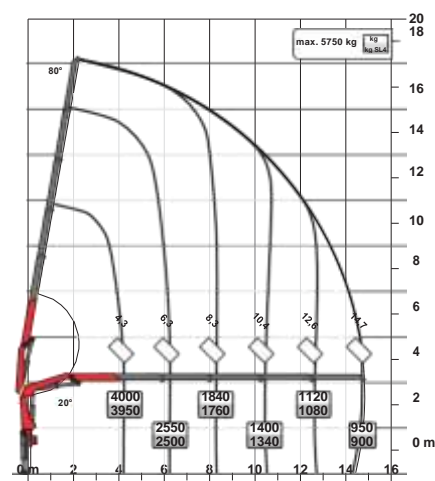

PK 19.001 SLD 5